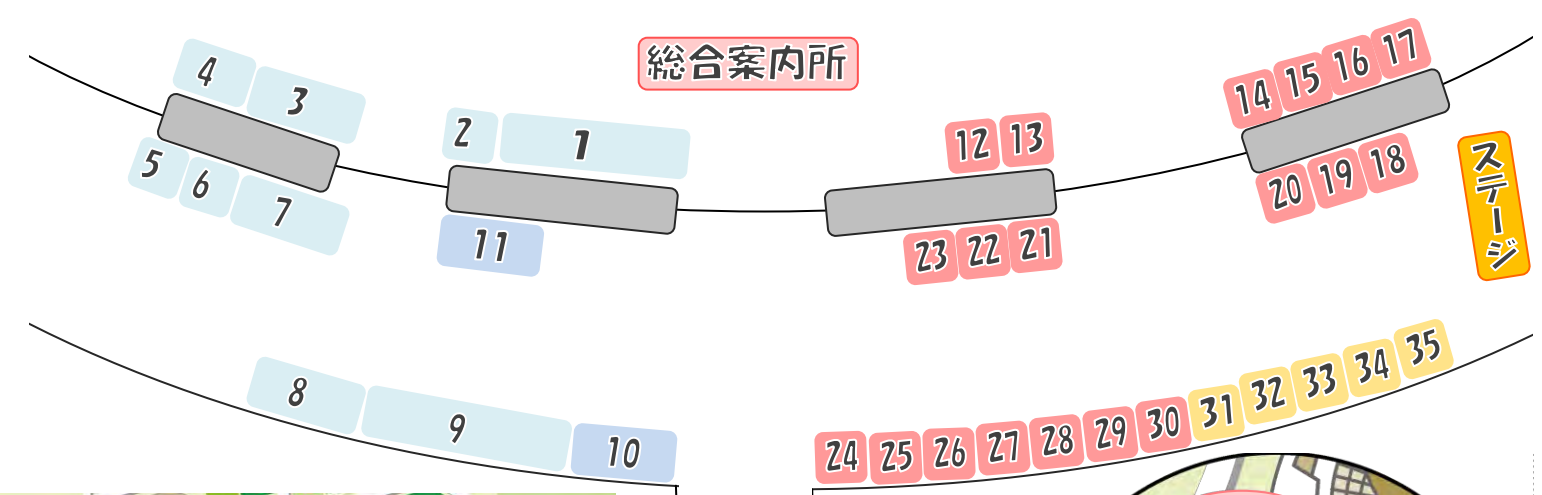

おもてなし広場 会場案内図

※日によって、出店しないお店もあります。

- 12 オリジン弁当 CHOFUゆりーと弁当
- 13 ゲゲゲの鬼太郎 妖怪焼き 鬼太郎キャラクター勢ぞろい
- 14 コンチェルト おいしいパン
- 15 八雲の天然水 ペットボトルの天然水
- 16 調布ドリーム ビール、手作り手芸品など
- 17 Rear Rear ホットドッグ、チュロス
- 18 がんばろう日本。復興支援グッズ
- 19 調布から！復興支援プロジェクト 宮城県石巻市物産
- 20 だるまチャンフロデュース だるま絵付け、だるまッ飛び
- 21 東京オーヴァル京王閣 スピードチャレンジ
- 22 ふるまいコーナー 豚汁、なめこ汁の無料提供
- 23 姉妹都市 長野県木島平村 りんご、米、おやき
- 24 富士宮焼そば 伝説の揚げフランク
- 25 夢うさぎ フランクフルト、唐揚げ
- 26 ホッピービバレッジ(株) 樽ホッピー、調布びーる
- 27 鬼太郎茶屋 深大寺店 カニまん、チキンステーキ
- 28 カムラッド ドイツソーセージ、世界のビール
- 29 今川焼 あずきや安堂 今川焼、ラムネ、かき氷
- 30 調布市商工会女性部 お好み焼、みそおでん
- 31 調布警察署 母さん助けて詐欺防止啓発等
- 32 調布消防署 消防相談コーナー
- 33 一般社団法人 調布市薬剤師会 ドーピング防止啓発
- 33 鹿島ティアース チーム活動PR
- 33 東京サンレーヴス チーム活動PR
- 34 郵便局 記念切手、貨幣セット
- 35 調布市観光協会 観光PR、セカイキロクを探せ