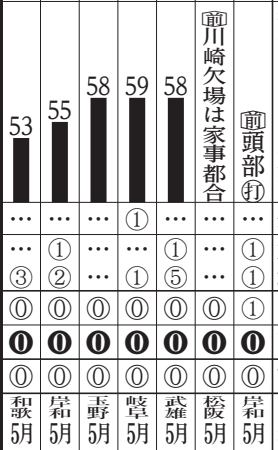

令和6年5月13日(月)[丑・八白先負]

マイペース

◎信頼度60%

2→3-5411

2→4-3115

2→1-3417

2-7-3411

力で、鶴岡に渡邊まで固める強手本線。混戦条件に吉田浮上。

志佐明 車の有利な構成を先行的に生かして逃げ切る。梅原が番手。

②は相手の動きを見つつペース駆け

Table with horse movement and final B/S information.

Table with names and data for various horses.

狙いの撃ち... 志佐がスタートで前を取れば、中澤が追い上げてきて梅原は内競りでこらえられ... 梅原が番手を守り切り南関ワンツ!

スリ!! 2車単

Main table containing race details, horse names, and performance data for various races.

Table with race type, names, and details for specific races.